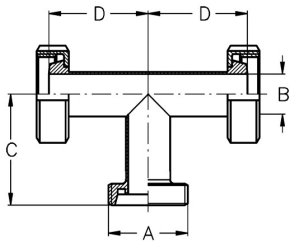

Rohrleitungsbauteile Rohrverschraubung DIN 11851

Art.Nr. EUR Art.Nr. EUR

T-Stück KKG

DN	A	B	C	D		AISI304	AISI316L-1.4404		
10	Rd 28x1/8"	10	43	39		435130	103,80	435230	142,90
15	Rd 34x1/8"	16	52	48		435131	122,90	435231	172,40
20	Rd 44x1/6"	20	59	53		435132	124,80	435232	161,50
25	Rd 52x1/6"	26	72	65		435133	127,20	435233	150,40
32	Rd 58x1/6"	32	77	70		435134	133,90	435234	166,60
40	Rd 65x1/6"	38	82	75		435135	144,70	435235	175,80
50	Rd 78x1/6"	50	93	86		435136	170,90	435236	208,60
65	Rd 95x1/6"	66	105	97		435137	241,80	435237	287,50
80	Rd 110x1/4"	81	115	107		435138	340,70	435238	461,70
100	Rd 130x1/4"	100	130	120		435139	491,50	435239	672,90
125	Rd 160x1/4"	125	233,5	221,5		435141	Anfrage	435241	Anfrage
150	Rd 190x1/4"	150	275	262		435142	Anfrage	435242	Anfrage

T-Stück KKK

DN	A	B	C			AISI304	AISI316L-1.4404		
10	Rd 28x1/8"	10	39			434930	97,60	435030	150,60
15	Rd 34x1/8"	16	48			434931	118,40	435031	173,20
20	Rd 44x1/6"	20	53			434932	120,80	435032	164,80
25	Rd 52x1/6"	26	65			434933	122,60	435033	154,70
32	Rd 58x1/6"	32	70			434934	134,90	435034	169,80
40	Rd 65x1/6"	38	75			434935	140,30	435035	175,70
50	Rd 78x1/6"	50	86			434936	164,70	435036	215,20
65	Rd 95x1/6"	66	97			434937	226,40	435037	296,70
80	Rd 110x1/4"	81	107			434938	310,70	435038	469,50
100	Rd 130x1/4"	100	120			434939	463,90	435039	693,80
125	Rd 160x1/4"	125	211			434941	Anfrage	435041	Anfrage
150	Rd 190x1/4"	150	252			434942	Anfrage	435042	Anfrage