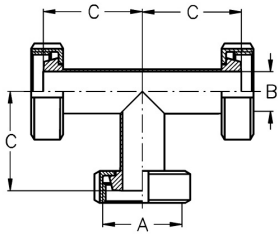

Rohrleitungsbauteile Rohrverschraubung DIN 11851

Art.Nr. EUR Art.Nr. EUR

T-Stück KKG

DN	A	B	C	D		AISI304	AISI316L-1.4404		
10	Rd 28x1/8"	10	43	39		435130	103,80	435230	142,90
15	Rd 34x1/8"	16	52	48		435131	122,90	435231	172,40
20	Rd 44x1/6"	20	59	53		435132	124,80	435232	161,50
25	Rd 52x1/6"	26	72	65		435133	127,20	435233	150,40
32	Rd 58x1/6"	32	77	70		435134	133,90	435234	166,60
40	Rd 65x1/6"	38	82	75		435135	144,70	435235	175,80
50	Rd 78x1/6"	50	93	86		435136	170,90	435236	208,60
65	Rd 95x1/6"	66	105	97		435137	241,80	435237	287,50
80	Rd 110x1/4"	81	115	107		435138	340,70	435238	461,70
100	Rd 130x1/4"	100	130	120		435139	491,50	435239	672,90
125	Rd 160x1/4"	125	233,5	221,5		435141	Anfrage	435241	Anfrage
150	Rd 190x1/4"	150	275	262		435142	Anfrage	435242	Anfrage

T-Stück KKK

DN	A	B	C			AISI304	AISI316L-1.4404		
10	Rd 28x1/8"	10	39			434930	97,60	435030	150,60
15	Rd 34x1/8"	16	48			434931	118,40	435031	173,20
20	Rd 44x1/6"	20	53			434932	120,80	435032	164,80
25	Rd 52x1/6"	26	65			434933	122,60	435033	154,70
32	Rd 58x1/6"	32	70			434934	134,90	435034	169,80
40	Rd 65x1/6"	38	75			434935	140,30	435035	175,70
50	Rd 78x1/6"	50	86			434936	164,70	435036	215,20
65	Rd 95x1/6"	66	97			434937	226,40	435037	296,70
80	Rd 110x1/4"	81	107			434938	310,70	435038	469,50
100	Rd 130x1/4"	100	120			434939	463,90	435039	693,80
125	Rd 160x1/4"	125	211			434941	Anfrage	435041	Anfrage
150	Rd 190x1/4"	150	252			434942	Anfrage	435042	Anfrage