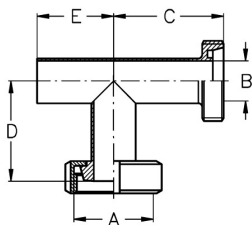

T-Stück SGK

DN	A	B	C	D	E		AISI304	AISI316L-1.4404		
10	Rd 28x1/8"	9	43	39	26		433930	67,70	434030	101,70
15	Rd 34x1/8"	15	52	48	35		433931	83,20	434031	120,90
20	Rd 44x1/6"	19	59	53	40		433932	84,10	434032	125,10
25	Rd 52x1/6"	25	72	65	50		433933	85,60	434033	98,70
32	Rd 58x1/6"	31	77	70	55		433934	87,30	434034	106,90
40	Rd 65x1/6"	37	82	75	60		433935	93,10	434035	112,80
50	Rd 78x1/6"	49	93	86	70		433936	109,60	434036	130,60
65	Rd 95x1/6"	66	105	97	80		433937	144,70	434037	175,80
80	Rd 110x1/4"	81	115	107	90		433938	188,80	434038	296,70
100	Rd 130x1/4"	100	130	120	100		433939	194,50	434039	409,60
125	Rd 160x1/4"	125	223	211	187		433941	Anfrage	434041	Anfrage
150	Rd 190x1/4"	150	265	252	225		433942	Anfrage	434042	Anfrage